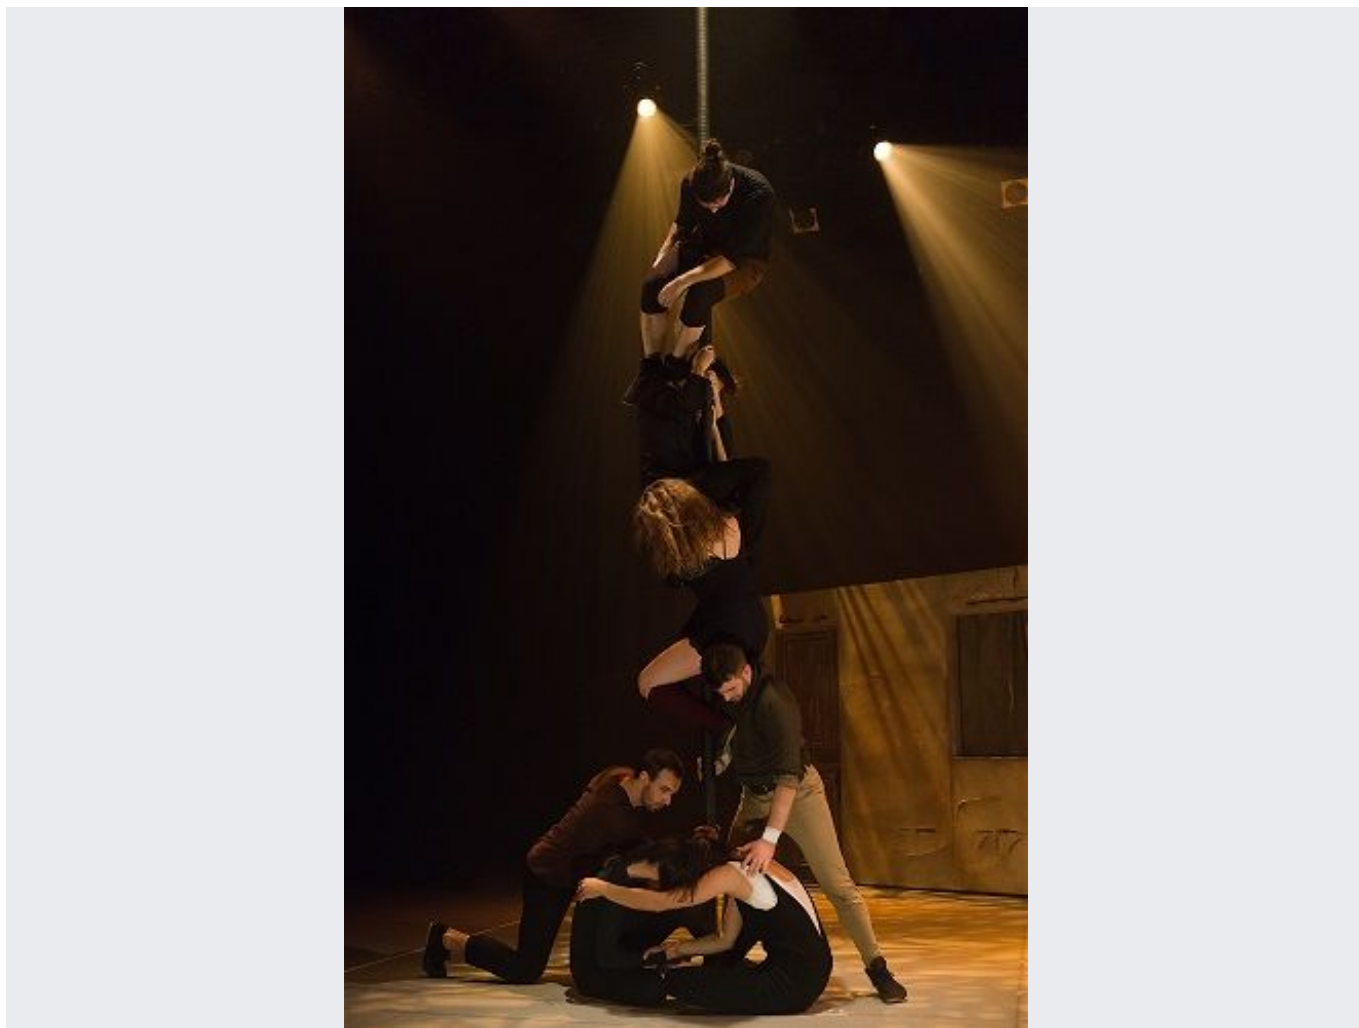

acrobatiques.

A partir de 8 ans

[> Réserver mes places](#)

Tarifs : TARIF C : 20€ /9€/5€

[🛒 Réserver mes places](#)

[♿](#) Nos salles sont accessibles aux personnes à mobilité réduite. N'hésitez pas à informer l'équipe du Mail-Scène Culturelle de votre venue afin que nous puissions vous accueillir dans les meilleures conditions.

[📅 Ajouter à mon calendrier](#)

Réversible Les 7 Doigts de la Main

La compagnie québécoise Les 7 Doigts de la Main (Cuisine et Confessions,...) est de retour pour un spectacle unique, mélange de créativité et d'exploits acrobatiques. Les huit