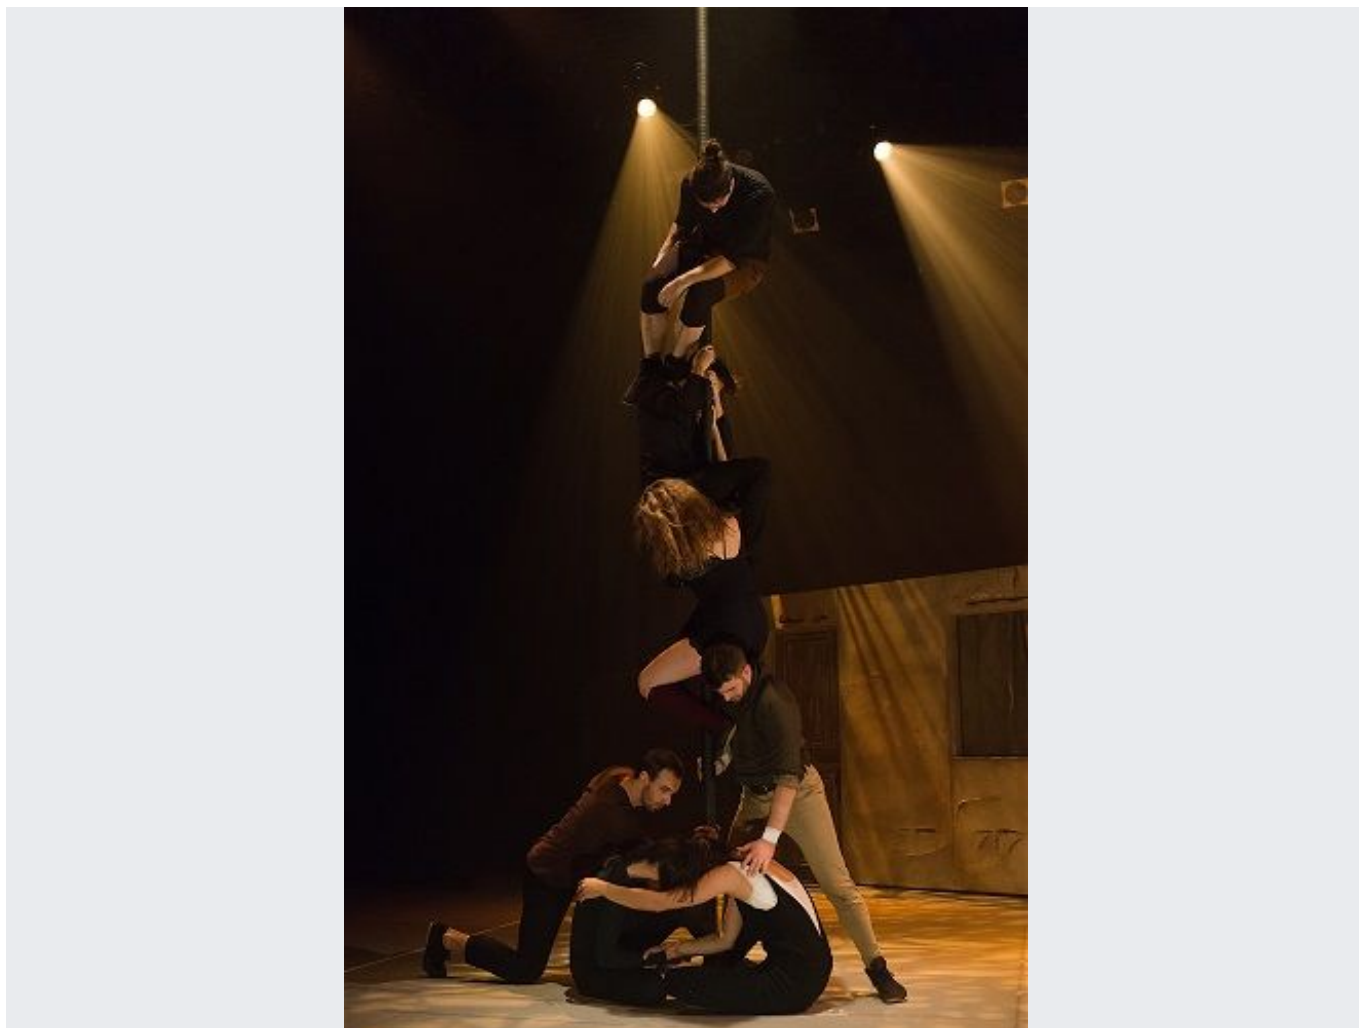

Réversible Les 7 Doigts de la Main

Un spectacle unique, mélange de créativité, d'émotions et d'exploits

acrobatiques.

A partir de 8 ans

[> Réserver mes places](#)

Tarifs : TARIF C : 20€ /9€/5€

[🛒 Réserver mes places](#)

[📅 Ajouter à mon calendrier](#)

Réversible Les 7 Doigts de la Main

La compagnie québécoise Les 7 Doigts de la Main (Cuisine et Confessions,...) est de retour pour un spectacle unique, mélange de créativité et d'exploits acrobatiques. Les huit

artistes de la troupe partent ensemble à la rencontre de leurs ancêtres, et nous dévoilent leur intimité, leurs rêves et leurs combats. Ils découvrent dans leur passé les événements qui ont construit leur présent et qui balisent leur avenir. Ils nous livrent ici un récit rempli d'émotions, de poésie et d'humour.

Réversible est un spectacle complet, qui mélange les arts du cirque, du théâtre et de la danse, le tout en musique. Chaque acrobate est un virtuose dans son domaine, capable d'exprimer avec son corps ce que l'on ne peut dire avec des mots. Ici, chaque acrobatie raconte une histoire, au service d'un récit aérien et poétique, sur la nostalgie du temps qui passe, l'héritage de nos ancêtres, et au final, la recherche de notre identité. À partir de 8 ans.