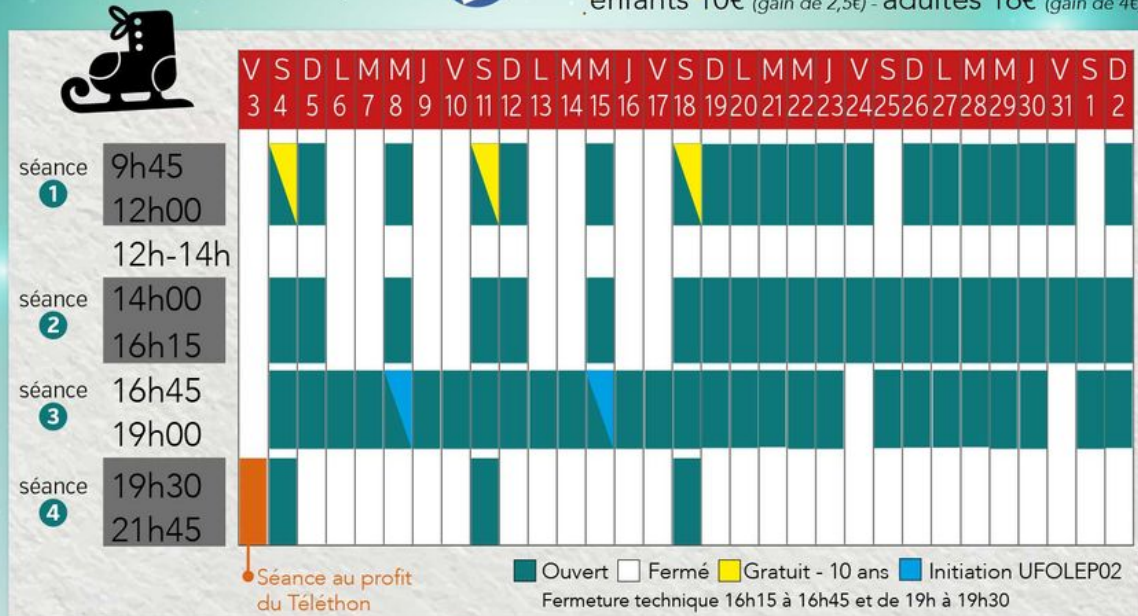

Noël ●●● en plein Cœur de Ville ! **Place Fernand Marquigny**

> Détail des animations sur www.ville-soissons.fr

la Patinoire ses horaires

4 € prix 1 entrée
à partir de 10 ans

2,50 € prix 1 entrée
pour les - 10 ans

du 3 décembre 2021
au 2 janvier 2022

Gants et PASS sanitaire
obligatoires sur la patinoire

PASS 5 ENTRÉES = 1 ENTRÉE GRATUITE
enfants 10€ (gain de 2,5€) - adultes 16€ (gain de 4€)

Lancement des festivités