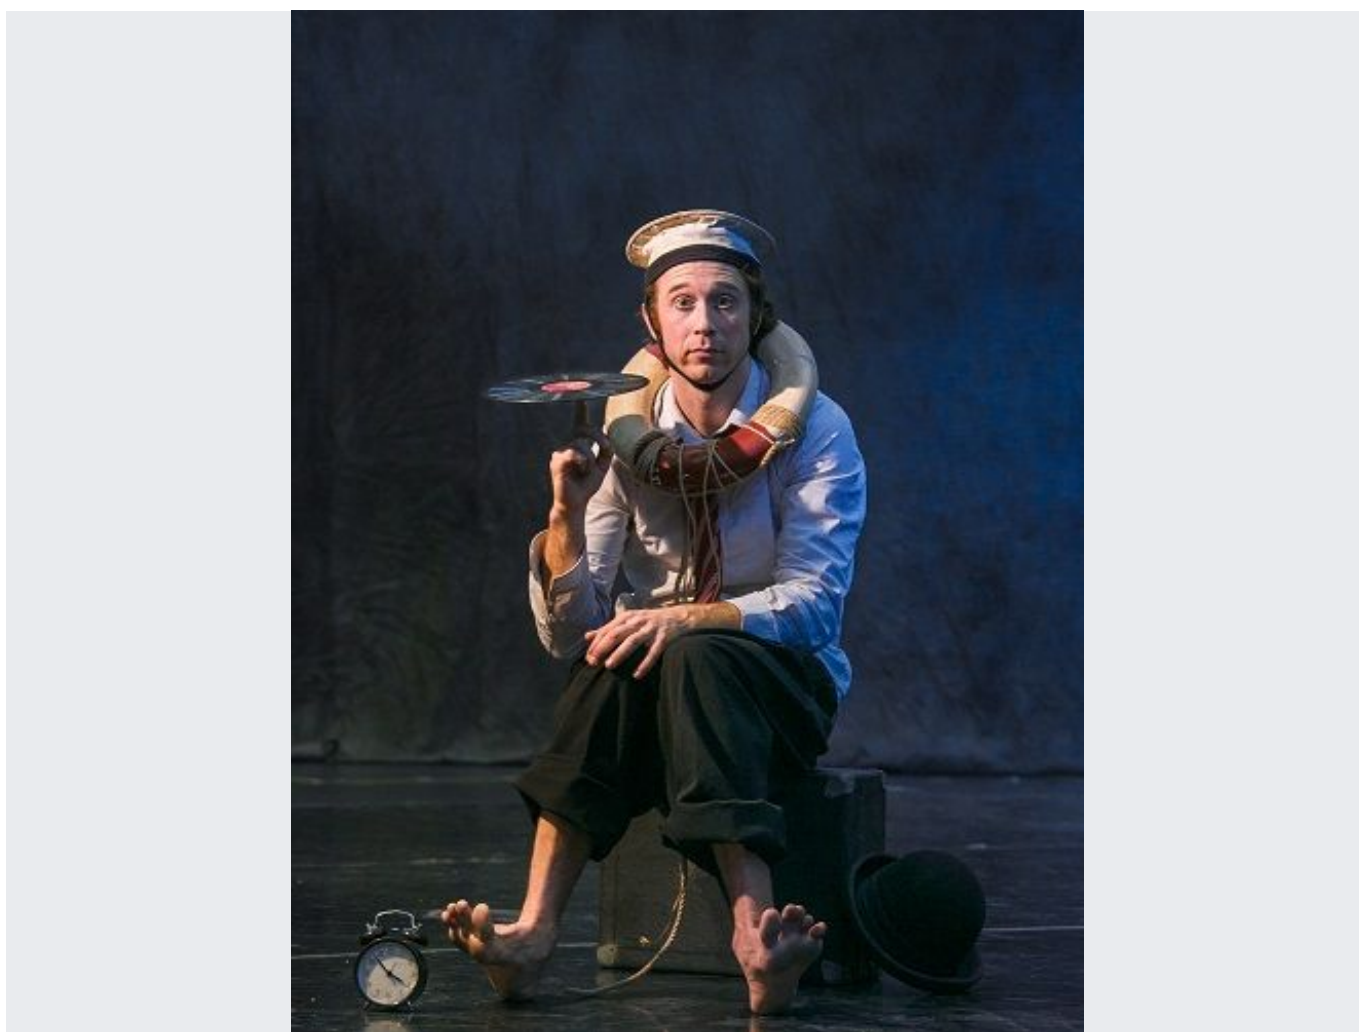

Saisissez votre recherche...

✕ FERMER

30
MARS

20:00

*Le Mail Scène culturelle
7 rue Jean de Dormans
02200 Soissons*

LE MAIL SCÈNE CULTURELLE, TOUT PUBLIC, CENTRE, ART ET CULTURE, ARTS DE LA PISTE, SOISSONS

Moby Mick

Un spectacle enchanteur, à découvrir en famille !

> Réserver mes places

Tarifs : TARIF C : 20€ /9€/5€

 [Réserver mes places](#)

 Nos salles sont accessibles aux personnes à mobilité réduite. N'hésitez pas à informer l'équipe du Mail-Scène Culturelle de votre venue afin que nous puissions vous accueillir dans les meilleures conditions.

 [Ajouter à mon calendrier](#)

Moby Mick

Au centre de la constellation de la Baleine brille intensément une étoile rouge, à l'allure de comète, baptisée Mira Ceti, la Merveilleuse. Avec harpon, filin et accessoires, notre marin, chasseur chassé, est englouti tout entier dans le gros ventre de l'immense Léviathan.

Il connaît des hauts et des bas, au rythme des vagues, des remontées et des plongées de la

bête. Parfois il n'est pas si mal à l'abri du monde, parfois il n'en peut plus !

Et pourtant une belle histoire s'écrit, au gré de son imagination, entre lui et la bête, jusqu'à leur séparation. Sera-t-il englouti par son rêve inachevé ou saura-t-il en sortir et retrouver son quai et sa petite vie, hanté par cette question : cela s'est-il vraiment passé ? À partir de 8 ans.