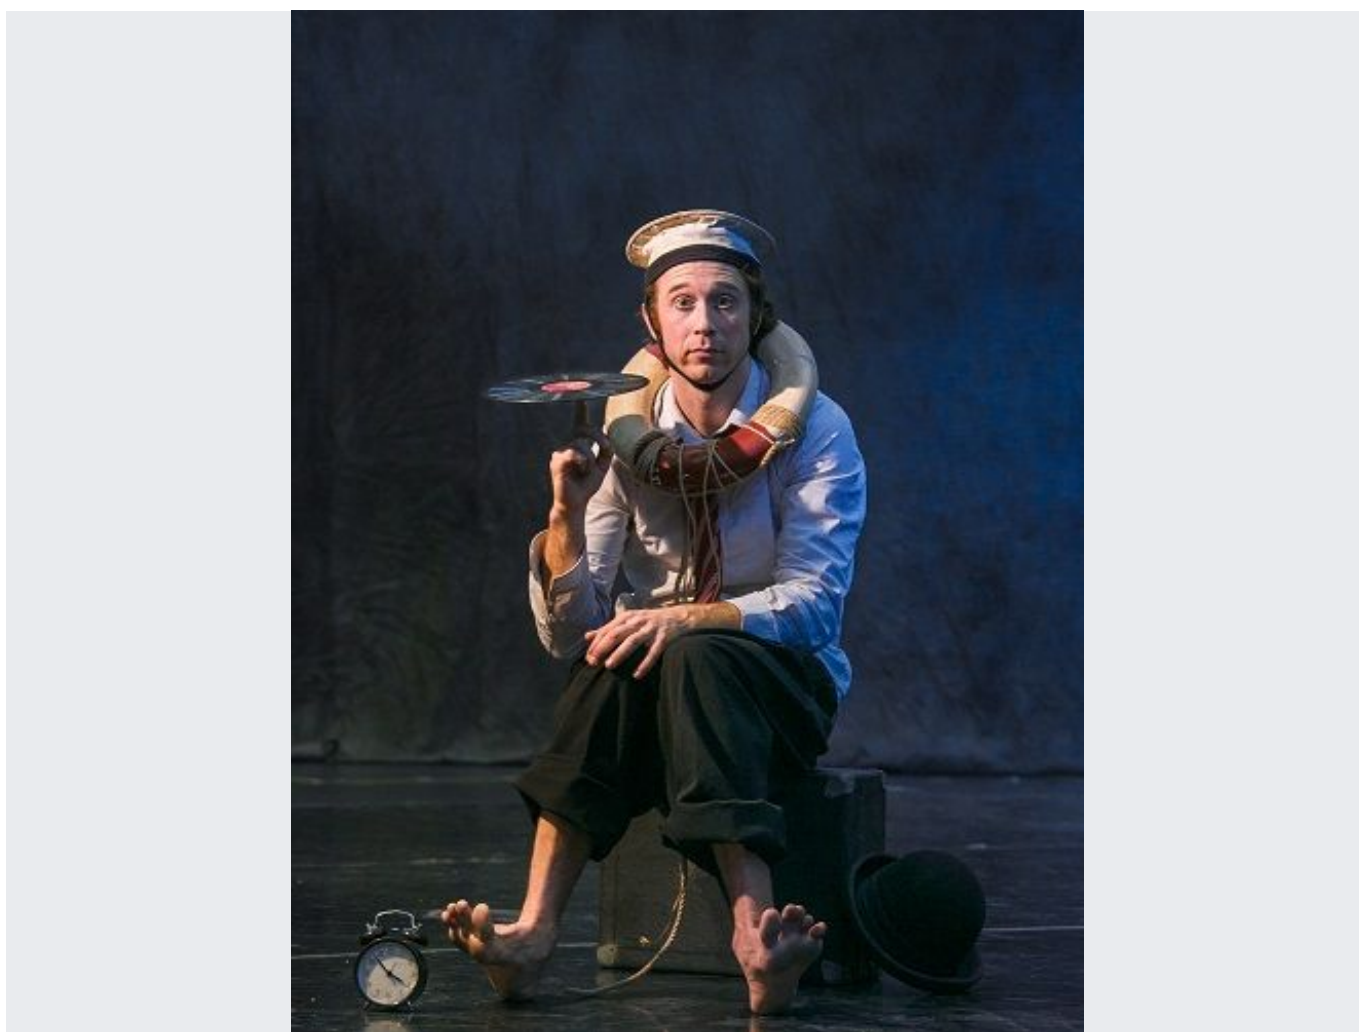

Saisissez votre recherche...

✕ FERMER

30
MARS

20:00

*Le Mail Scène culturelle
7 rue Jean de Dormans
02200 Soissons*

LE MAIL SCÈNE CULTURELLE, TOUT PUBLIC, CENTRE, ART ET CULTURE, ARTS DE LA PISTE, SOISSONS

Moby Mick

Un spectacle enchanteur, à découvrir en famille !

[> Réserver mes places](#)

Tarifs : TARIF C : 20€ /9€/5€

 [Réserver mes places](#)

 Nos salles sont accessibles aux personnes à mobilité réduite. N'hésitez pas à informer l'équipe du Mail-Scène Culturelle de votre venue afin que nous puissions vous accueillir dans les meilleures conditions.

 [Ajouter à mon calendrier](#)

Moby Mick

Au centre de la constellation de la Baleine brille intensément une étoile rouge, à l'allure de comète, baptisée Mira Ceti, la Merveilleuse. Avec harpon, filin et accessoires, notre marin, chasseur chassé, est englouti tout entier dans le gros ventre de l'immense Léviathan.

Il connaît des hauts et des bas, au rythme des vagues, des remontées et des plongées de la

bête. Parfois il n'est pas si mal à l'abri du monde, parfois il n'en peut plus !

Et pourtant une belle histoire s'écrit, au gré de son imagination, entre lui et la bête, jusqu'à leur séparation. Sera-t-il englouti par son rêve inachevé ou saura-t-il en sortir et retrouver son quai et sa petite vie, hanté par cette question : cela s'est-il vraiment passé ? À partir de 8 ans.