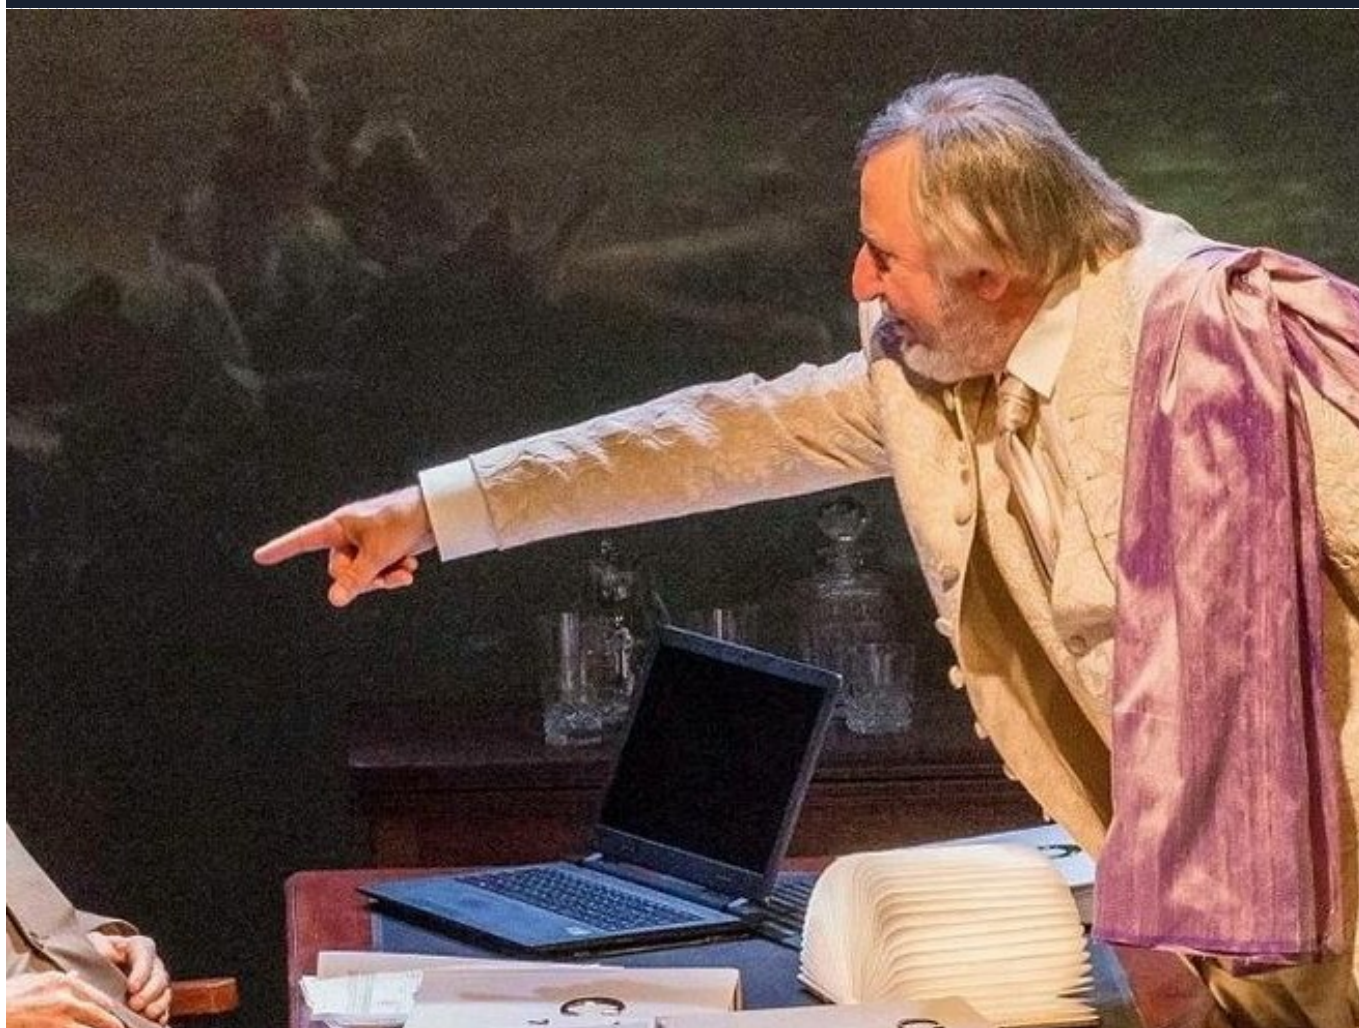

Saisissez votre recherche...

 FERMER

13
FÉVR.

20:30

*Le Mail Scène culturelle
7 rue Jean de Dormans
02200 Soissons*

**PROGRAMMATION CULTURELLE, LE MAIL SCÈNE CULTURELLE, TOUT PUBLIC, CENTRE,
ART ET CULTURE, THÉÂTRE, SOISSONS**

Le C.V. de Dieu : Jean-François Balmer et

Didier Bénureau

L'adaptation du livre culte de Jean-Louis Fournier, interprétée par deux immenses comédiens ! Curieuse situation.

Tarifs : TARIF B 28€ - 18€ - 10€

 [Réserver mes places](#)

 Accessible aux PMR

 [Ajouter à mon calendrier](#)

^ © CH. Vootz

Dieu est donc ici à la recherche d'un emploi. Comme le commun des mortels, il doit rédiger sa lettre de motivation et peaufiner son CV. Maintenant qu'il a tout créé, Dieu s'ennuie un peu ; il a essayé les activités manuelles, sans grand succès. Pour échapper à la profonde mélancolie qui le prend, il postule pour entrer dans un grand groupe. Mais c'est une semaine d'entretiens et de tests que va lui imposer le DRH. Tout est sujet à la drôlerie : comment faut-il appeler Dieu ? Monsieur Dieu ? Mon Dieu, comme notre juron ? Comment Dieu se soumettra aux tests psychotechniques ? Reconnaît-il ses erreurs ? Thème original, présenté en forme de dialogues ciselés entre deux acteurs qui se donnent la réplique avec force et complicité. Un spectacle divin et plein d'humour.

Auteur : Jean-Louis Fournier - Mise en scène : Françoise Petit - Avec : Jean-François Balmer et Didier Bénureau

Collaboration artistique à la mise en scène : Vanessa Varon - Scénographie et costumes : Jean Bauer - Lumière : Hervé Gary