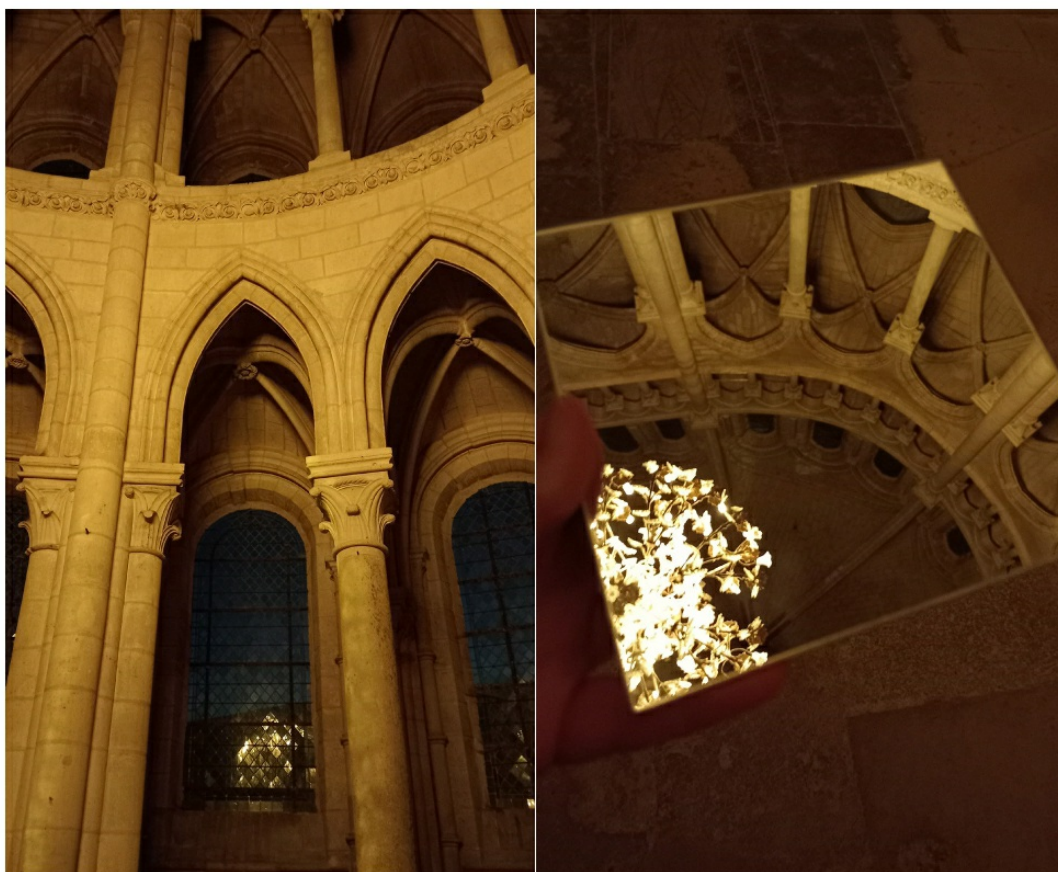

Saisissez votre recherche...

✕ FERMER

Rendez-vous le samedi 18 décembre à 17h

18
DÉC.

17:00

Cathédrale Saint-Gervais-Saint-Protais

VISITE, SOISSONS, PATRIMOINE

La cathédrale à la lampe torche

Visite à la lampe torche : votre guide aura pour seul outil une lampe torche pour vous faire découvrir la cathédrale de Soissons de façon exceptionnelle.

Tarifs : 7€ par personne

 [Ajouter à mon calendrier](#)