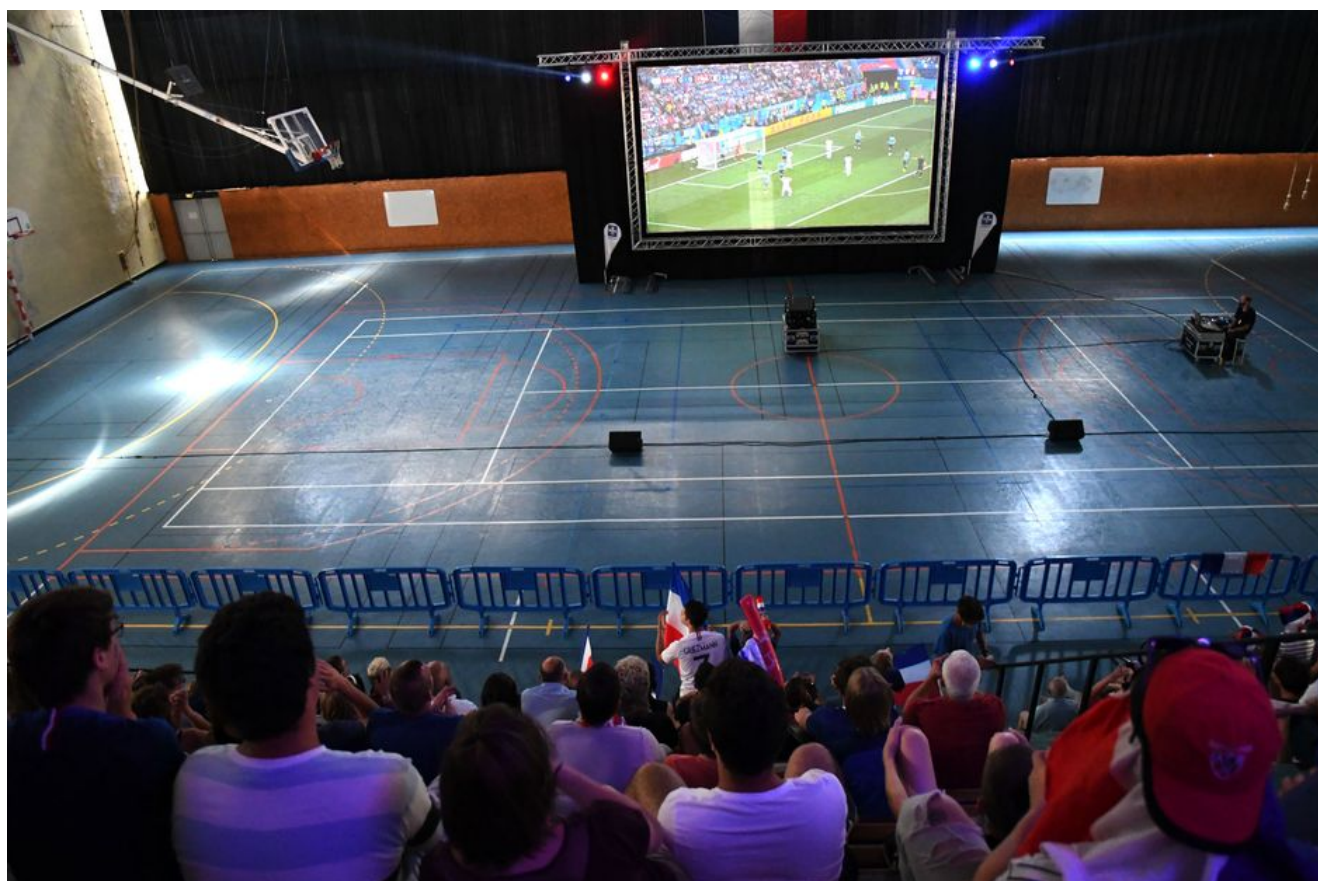

France - Belgique

Ouverture des portes dès 18h avec petite restauration et buvette par le SFC

Début du match à 20h

INFOS : 03 23 74 37 81

Tarifs : GRATUIT

[Ajouter à mon calendrier](#)

Lieu de l'activité

Vue plan ▼