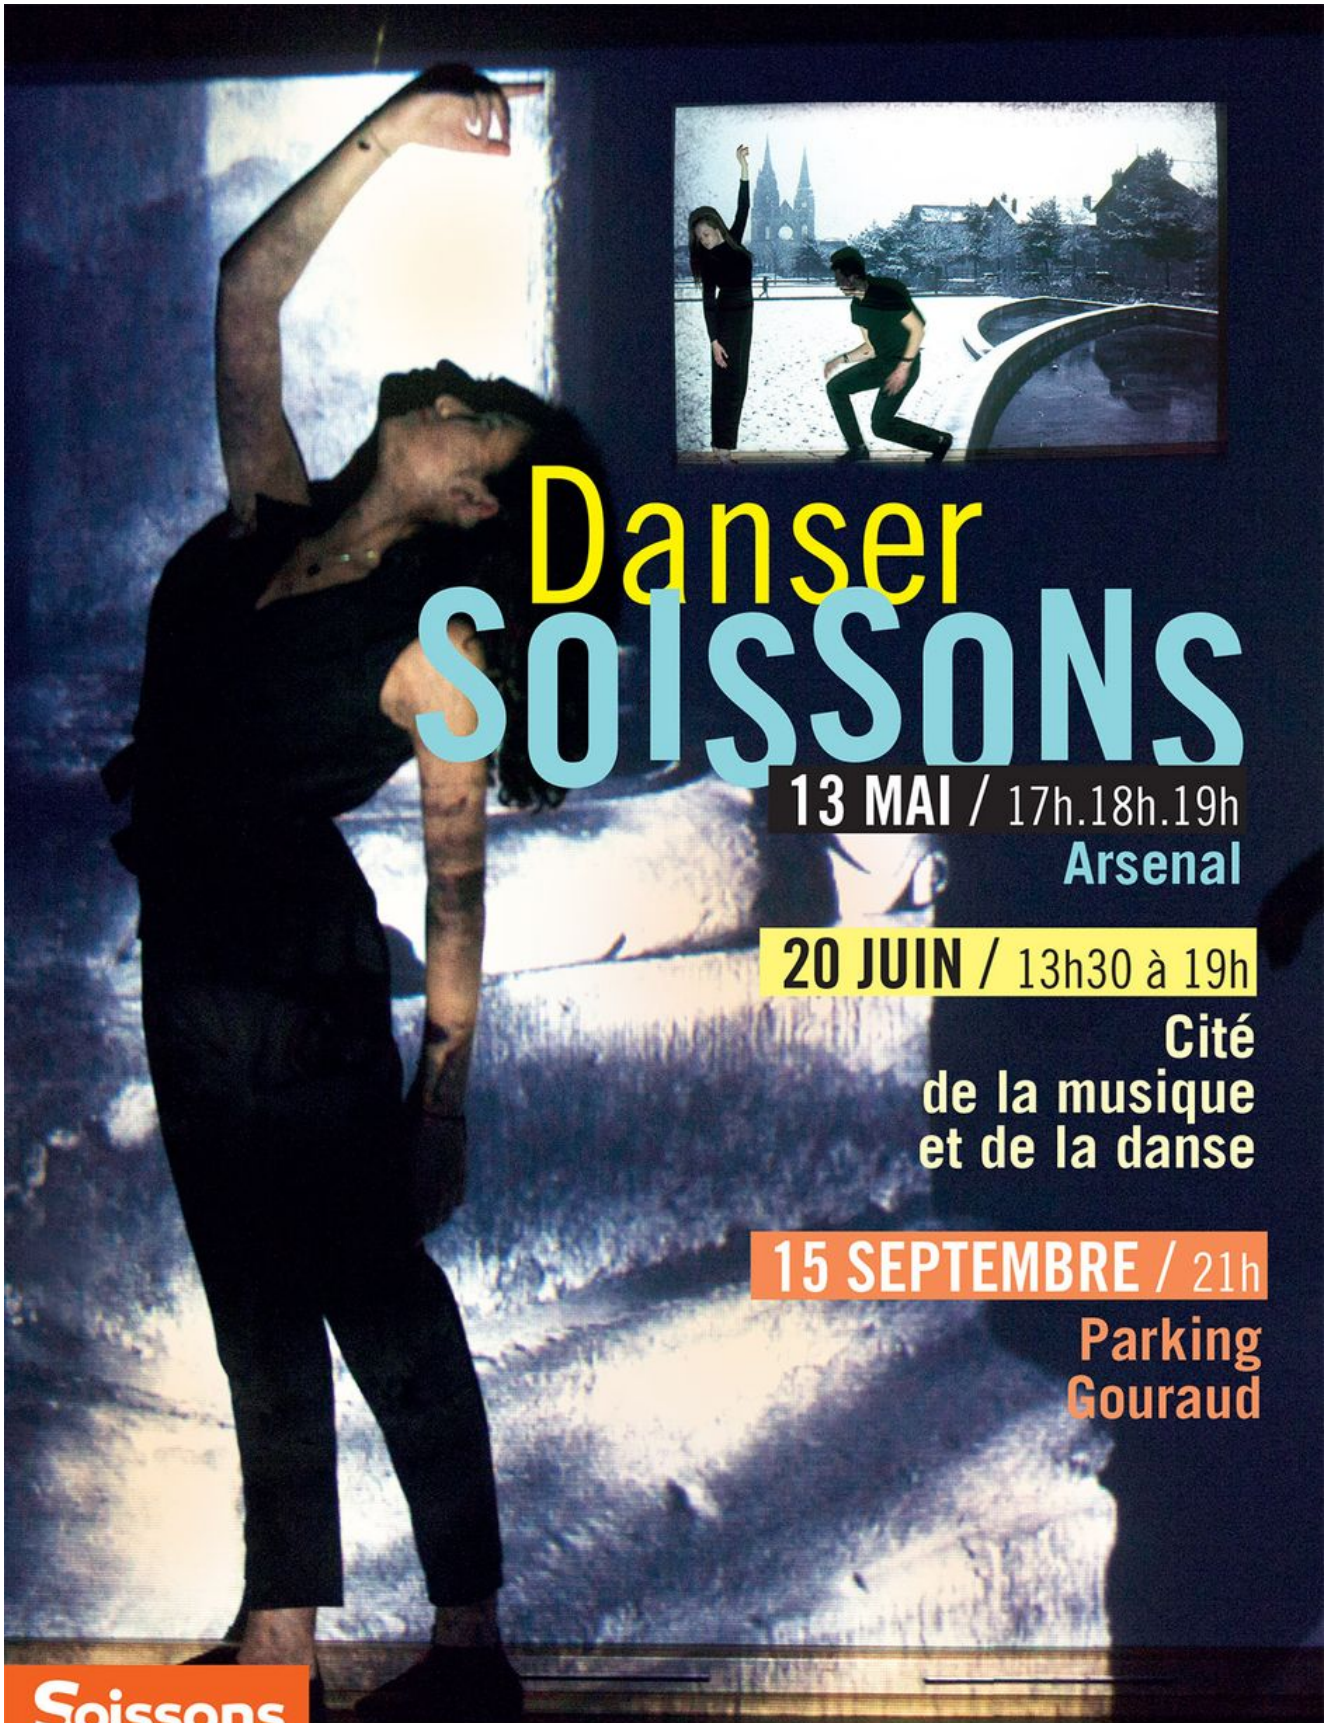

Danser SOISSONS

13 MAI / 17h.18h.19h
Arsenal

20 JUIN / 13h30 à 19h
Cité
de la musique
et de la danse

15 SEPTEMBRE / 21h
Parking
Gouraud

Soissons
- patrimoine -

Une rencontre inédite entre la danse, la photographie et l'architecture

Élèves d'Estelle Carleton, professeur de danse contemporaine à la CMD / Photographies : Frédéric Sartiaux
Conception service du patrimoine, Ville de Soissons
Accès libre / Renseignements : C.I.A.P. : 03 23 93 30 56

www.ville-soissons.fr [f @ArchitecturePatrimoineSoissons](https://www.facebook.com/ArchitecturePatrimoineSoissons)

VILLES
& PAYS
D'ART &
D'HISTOIRE
à DIRE

A l'occasion des journées portes ouvertes à la Cité de la Musique et de la Danse, Danser Soissons, une exposition en mouvement, propose une rencontre inédite entre architecture, danse et photographie.