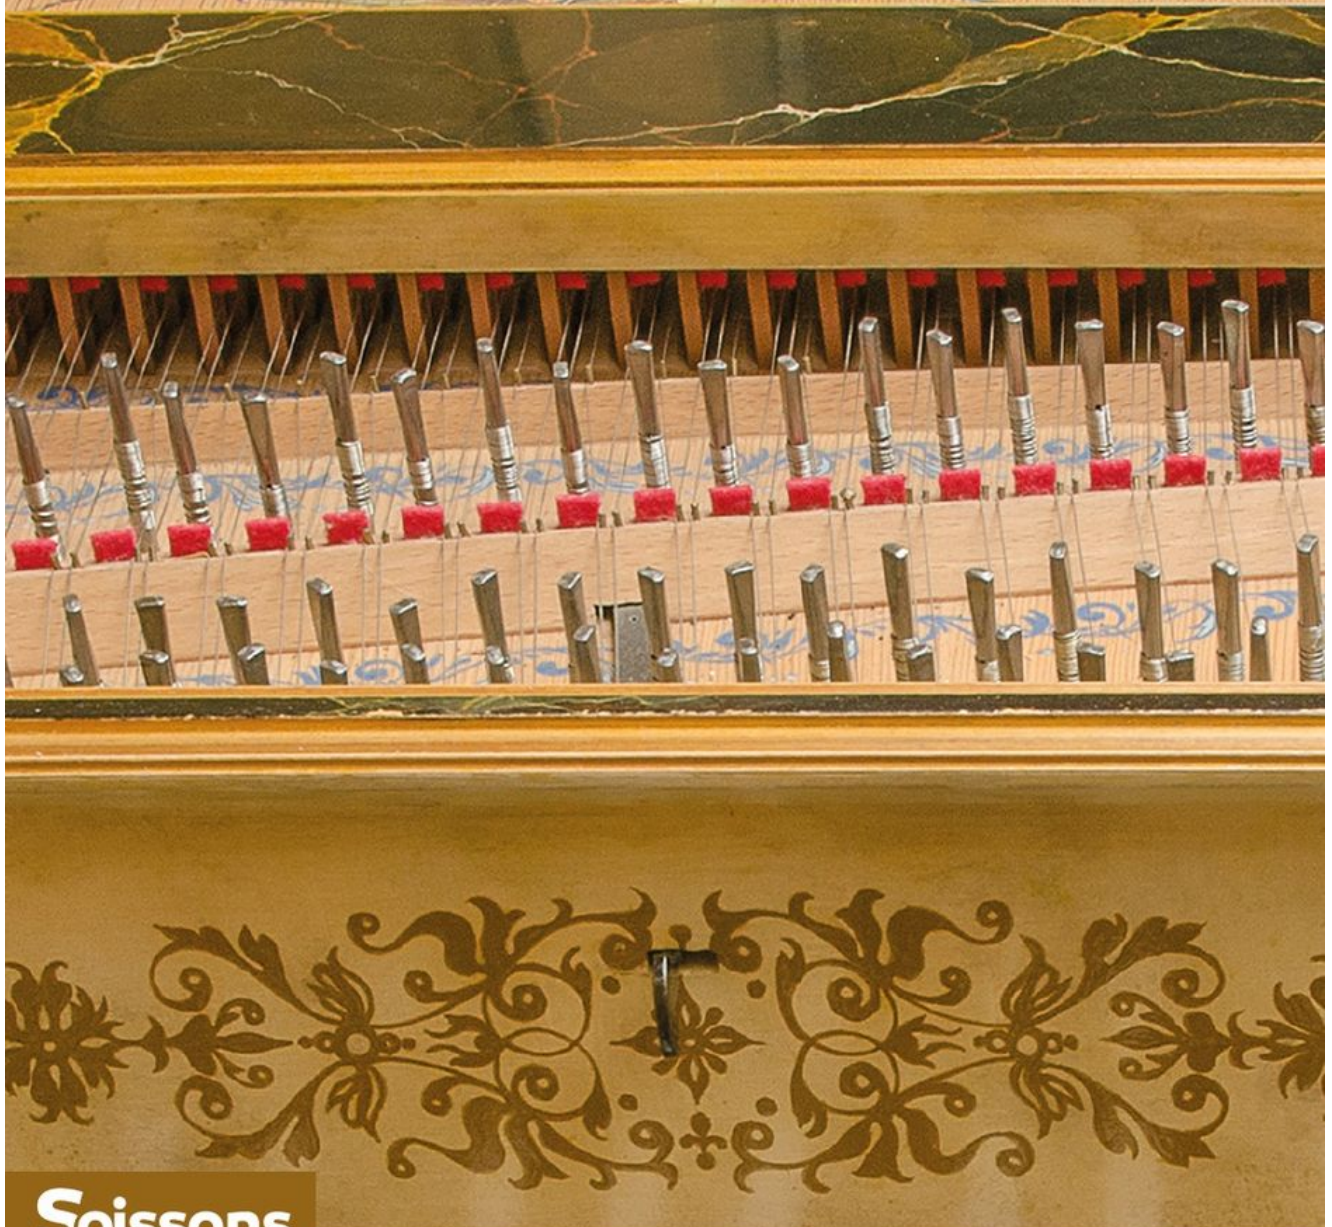

ANCIENNE CHAPELLE SAINT-CHARLES

CHARLES PETIT

LA PASSION 20 AVRIL
31 MAI 2018

DES ARTS DÉCORATIFS

Soissons
- exposition -

Ancienne Chapelle Saint-Charles - 9 rue de Panleu - 02200 Soissons - 03 23 59 40 93
03 23 93 30 50 - www.ville-solssons.fr - www.scsc-solssons.net @museesolssons

Professeur d'arts plastiques, Charles Petit a vu passer nombre de Soissonnais sur les bancs de ses classes. La municipalité souhaite lui rendre hommage grâce à une exposition