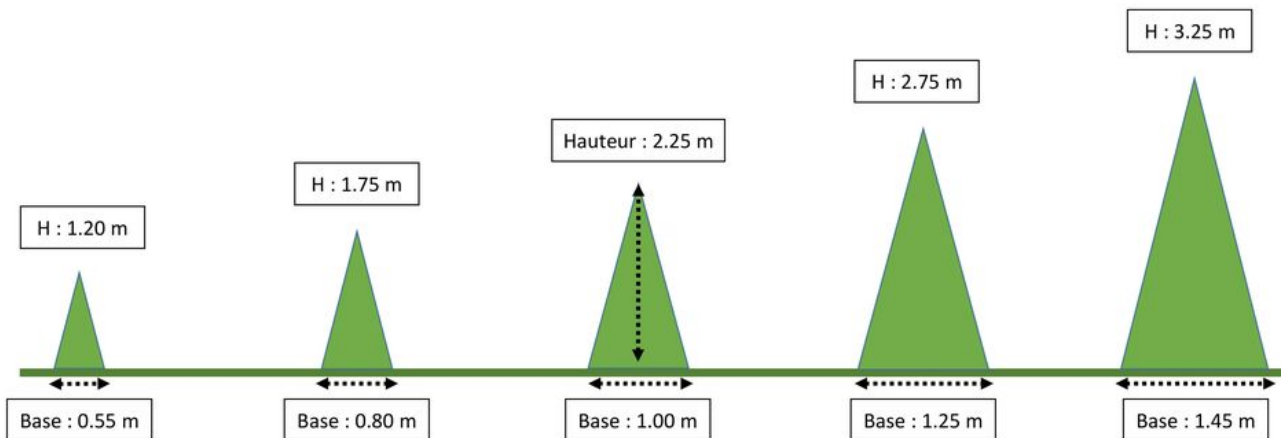

[≡ RETOUR À LA LISTE](#)

SOISSONS

VILLE DE SOISSONS

PLACE DE L'HÔTEL DE VILLE 02200 SOISSONS

☎ 03 23 59 90 00

@ CONTACTEZ-NOUS