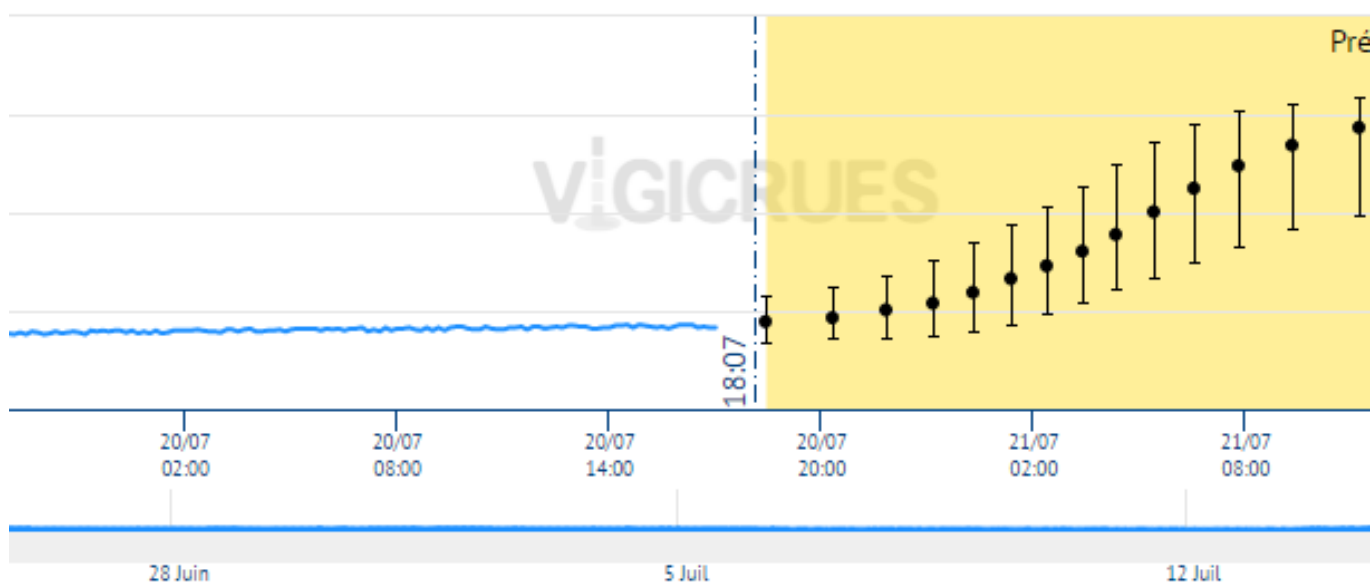

Saisissez votre recherche...

✕ FERMER

historique]] (Aisne) - **Hauteurs** - 20/07/2021 18:07

7 jours 14 jours 30 jours Zoom init.

NOTRE VILLE, CADRE DE VIE

ALERTE CRUE

Les services de l'État nous ont informé cet après-midi que l'Aisne entrait en crue avec risque de débordement dès ce soir 20h.

Mis en ligne le 20 juillet 2021

Des débordements modérés devraient avoir lieu dans les prochaines heures, l'onde de crue

devrait engendrer une importante hausse des niveaux avec un maximum de 5,34m attendu dans la nuit du 21 au 22/07. C'est une crue atypique pour la saison qui pourrait être comparable à celle de décembre 1993.

Soyez prudents : -Évitez de sortir durant la crue -Stationnez vos véhicules sur les hauteurs - Remontez au maximum vos biens des sous-sols

La municipalité et ses partenaires mettent tout en œuvre pour assurer votre #sécurité : - le stationnement et la circulation sur les berges rive droite et gauche sont condamnés - les animations sur les rives sont momentanément suspendues - le camping municipal est en cours d'évacuation